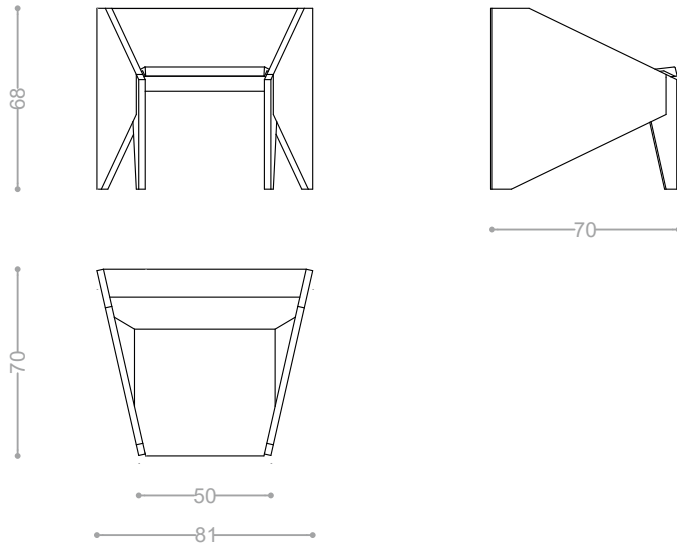

NEVE SEDUTA

SEAT

NEVE SEDUTA

SEAT

Codice Code	Descrizione Description	Materiali Materials	Dimensione Size (cm)	Colore Color	Prezzo Price (€)
0122.006_030.01	seduta seat	pero-pelle pieno fiore nera pearwood-black full grain leather	81x70x67	/	3.200,00
0122.006_031.01	seduta seat	pero-pelle pieno fiore marrone pearwood-brown full grain leather	81x70x67	/	3.200,00
0122.006_032.01	seduta seat	pero-pelle pieno fiore cardinale pearwood-cardinal full grain leather	81x70x67	/	3.200,00
0122.006_033.01	seduta seat	pero-pelle pieno fiore panna pearwood-white cream full grain	81x70x67	/	3.200,00
0122.006_034.01	seduta seat	pero-pelle pieno fiore rosso "ferrari" pearwood-red "ferrari" full grain	81x70x67	/	3.200,00
0122.013_030.01	seduta seat	noce-pelle pieno fiore nera walnut-black full grain leather	81x70x67	/	3.200,00
0122.013_031.01	seduta seat	noce-pelle pieno fiore marrone walnut-brown full grain leather	81x70x67	/	3.200,00
0122.013_032.01	seduta seat	noce-pelle pieno fiore cardinale walnut-cardinal full grain leather	81x70x67	/	3.200,00
0122.013_033.01	seduta seat	noce-pelle pieno fiore panna walnut-white cream full grain	81x70x67	/	3.200,00
0122.013_034.01	seduta seat	noce-pelle pieno fiore rosso "ferrari" walnut-red "ferrari" full grain	81x70x67	/	3.200,00

SEDUTA
SEATS 3

13

91X80X73