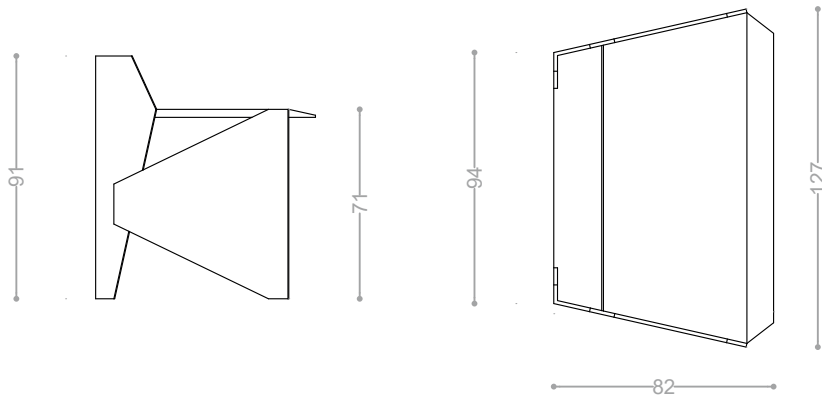

NEVE SCRITTOIO

WRITING DESK

NEVE SCRITTOIO

WRITING DESK

Codice Code	Descrizione Description	Materiali Materials	Dimensione Size (cm)	Colore Color	Prezzo Price (€)
0065.006_061.01	scrivania writing desk	perno-vecchio extrachiaro peer wood-glass	128x84x91	/	6.210,00
0065.013_061.01	scrivania writing desk	noce-vecchio extrachiaro walnut-glass	128x84x91	/	6.210,00

TAVOLI, SCRITTOI, SCRIVANIE 1
TABLES, WRITING - DESKS

37

137X93X100