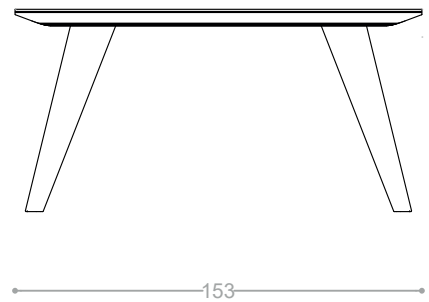

ONOMATOPEA

TAVOLO DA PING PONG

ONOMATOPEA

TAVOLO DA PING PONG

Codice Code	Descrizione Description	Materiali Materials	Dimensione Size (cm)	Colore Color	Prezzo Price (€)
0079.017_091.16.01	tavolo table	legno laccato-stratificato fenolico walnut	274x153x76	/	18.500,00

TAVOLI, SCRITTOI, SCRIVANIE 1
TABLES, WRITING - DESKS

130

280X160X80