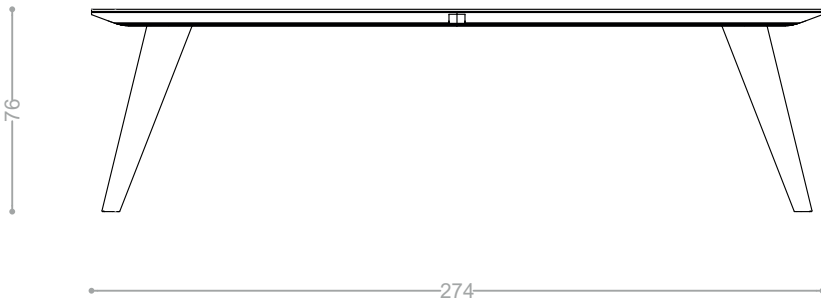

ONOMATOPEA

TAVOLO DA PING PONG

ONOMATOPEA

TAVOLO DA PING PONG

Codice Code	Descrizione Description	Materiali Materials	Dimensione Size (cm)	Colore Color	Prezzo Price (€)
0079.017_091.16.01	tavolo table	legno laccato-stratificato fenolico walnut	274x153x76	/	18.500,00

TAVOLI, SCRITTOI, SCRIVANIE 1
TABLES, WRITING - DESKS

130

280X160X80